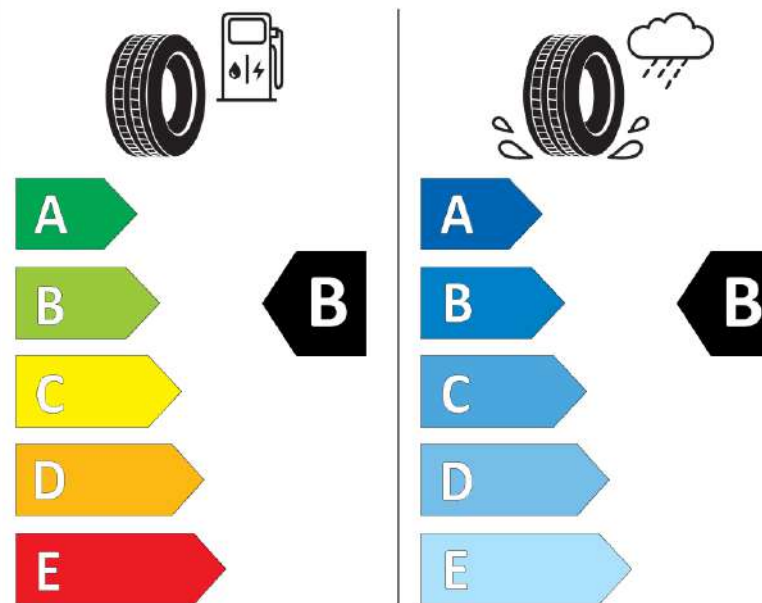

Δελτίο Πληροφοριών Προϊόντος

ΚΑΝΟΝΙΣΜΟΣ (ΕΕ) 2020/740

Μάρκα	MICHELIN
Εμπορική ονομασία	CROSSCLIMATE 2
Αναγνωριστικό μοντέλου	200967
Διάσταση	215/65R17
Δείκτης ικανότητας φόρτωσης	103
Σύμβολο κατηγορίας ταχύτητας	V
Κατηγορία ως προς την εξοικονόμηση καυσίμου	B
Κατηγορία ως προς την πρόσφυση του ελαστικού σε υγρό οδόστρωμα	B
Κατηγορία εξωτερικού θορύβου κύλισης	B
Τιμή εξωτερικού θορύβου κύλισης	71 dB
Ελαστικό για χρήση σε συνθήκες έντονης χιονόπτωσης	Ναι
Ελαστικό πρόσφυσης στον πάγο	Όχι
Ημερομηνία έναρξης παραγωγής	42/19
Ημερομηνία λήξης παραγωγής	
Κατηγορία Φορτίου	XL
Επιπλέον πληροφορίες	215/65 R17 103V XL TL CROSSCLIMATE 2 MI

ENERG

MICHELIN

200967

215/65R17 103 V XL

C1

2020/740